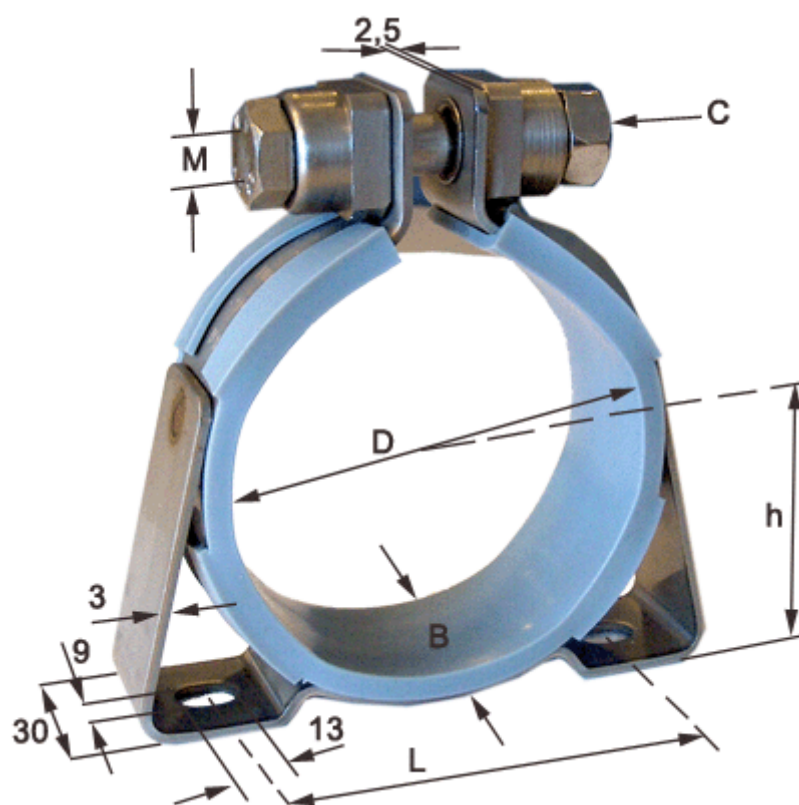

Varenummer: 021816011228
Beskrivelse: Norma holdebånd med konsol og gummi
SPGU 6011. 228/30 SK

Mål

Bredde B	= 30
C (Skruetype)	= SK skrue med sekskanthoved
Diameter D	= 228
h	= 122
L	= 216